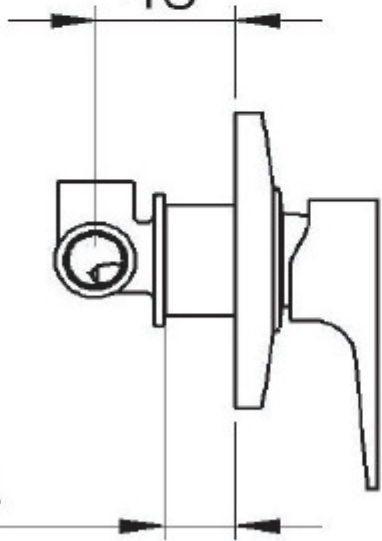

Ø 116

48

24

USCITA OUTLET

G1/2

FREDDA COLD
G1/2

CALDA HOT
G1/2