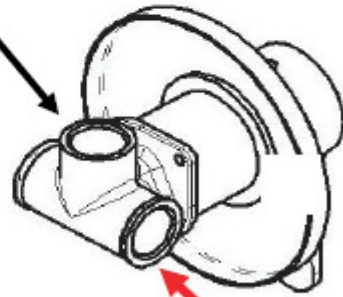

Ø 116

48

24

USCITA OUTLET

G1/2

FREDDA COLD
G1/2

CALDA HOT
G1/2