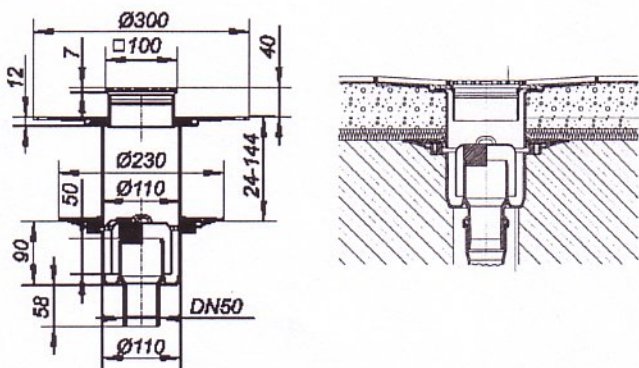

Dünnbett-Ablauf-Set

- Feste Verankerung im Estrich durch gelochten, Vlies-kaschierten Kunststoff-Flansch

- Vliesmatte
- Verlängerung aus ABS
- Seitenverstellbare Rahmenaufnahme
- Distanzring

DS 10-Set, waagrecht

DS 15-Set, waagrecht

DS 10-Set, senkrecht

DS 15-Set, senkrecht

Dünnbett-Ablauf-Set DS 10

Dünnbett-Ablauf-Set DS 15