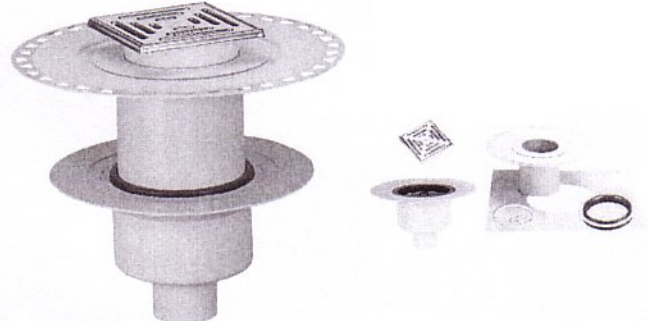

Dünnbett-Ablauf-Set

- Feste Verankerung im Estrich durch gelochten, Vlies-kaschierten Kunststoff-Flansch

- Vliesmatte
- Verlängerung aus ABS
- Seitenverstellbare Rahmenaufnahme
- Distanzring

DS 10-Set, waagrecht

DS 15-Set, waagrecht

DS 10-Set, senkrecht

DS 15-Set, senkrecht

Dünnbett-Ablauf-Set DS 10

Dünnbett-Ablauf-Set DS 15