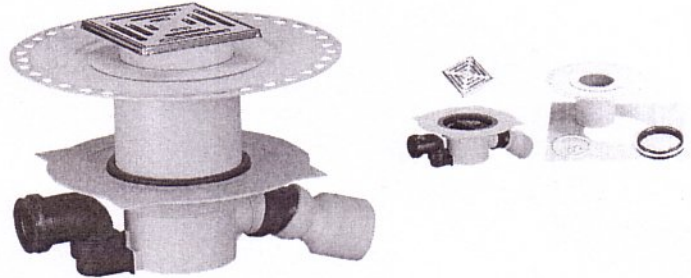

Dünnbett-Ablauf-Set

- Feste Verankerung im Estrich durch gelochten, Vlies-kaschierten Kunststoff-Flansch

- Vliesmatte
- Verlängerung aus ABS
- Seitenverstellbare Rahmenaufnahme
- Distanzring

DS 10-Set, waagrecht

DS 15-Set, waagrecht

DS 10-Set, senkrecht

DS 15-Set, senkrecht

Dünnbett-Ablauf-Set DS 10

Dünnbett-Ablauf-Set DS 15