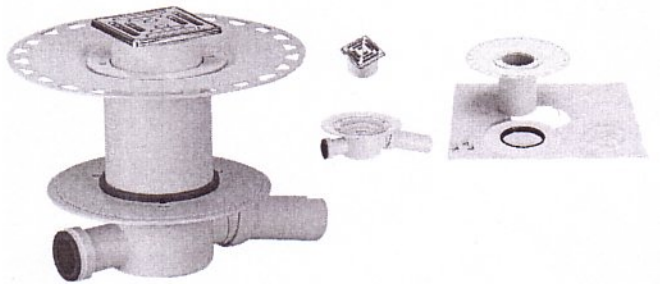

Dünnbett-Ablauf-Set

- Feste Verankerung im Estrich durch gelochten, Vlies-kaschierten Kunststoff-Flansch

- Vliesmatte
- Verlängerung aus ABS
- Seitenverstellbare Rahmenaufnahme
- Distanzring

DS 10-Set, waagrecht

DS 15-Set, waagrecht

DS 10-Set, senkrecht

DS 15-Set, senkrecht

Dünnbett-Ablauf-Set DS 10

Dünnbett-Ablauf-Set DS 15