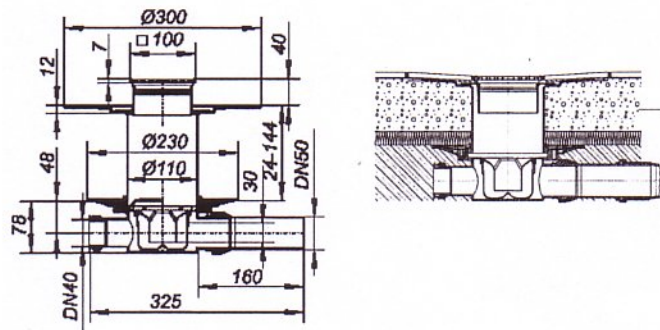

Dünnbett-Ablauf-Set

- Feste Verankerung im Estrich durch gelochten, Vlies-kaschierten Kunststoff-Flansch

- Vliesmatte
- Verlängerung aus ABS
- Seitenverstellbare Rahmenaufnahme
- Distanzring

DS 10-Set, waagrecht

DS 15-Set, waagrecht

DS 10-Set, senkrecht

DS 15-Set, senkrecht

Dünnbett-Ablauf-Set DS 10

Dünnbett-Ablauf-Set DS 15