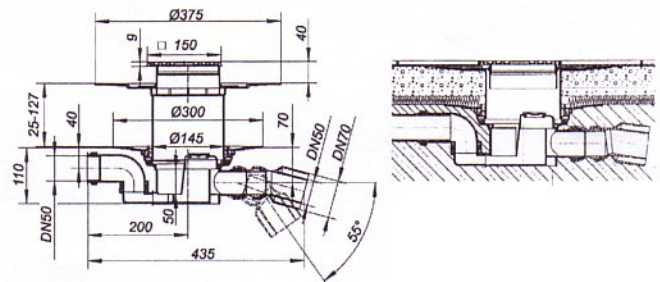

Dünnbett-Ablauf-Set

- Feste Verankerung im Estrich durch gelochten, Vlies-kaschierten Kunststoff-Flansch

- Vliesmatte
- Verlängerung aus ABS
- Seitenverstellbare Rahmenaufnahme
- Distanzring

DS 10-Set, waagrecht

DS 15-Set, waagrecht

DS 10-Set, senkrecht

DS 15-Set, senkrecht

Dünnbett-Ablauf-Set DS 10

Dünnbett-Ablauf-Set DS 15