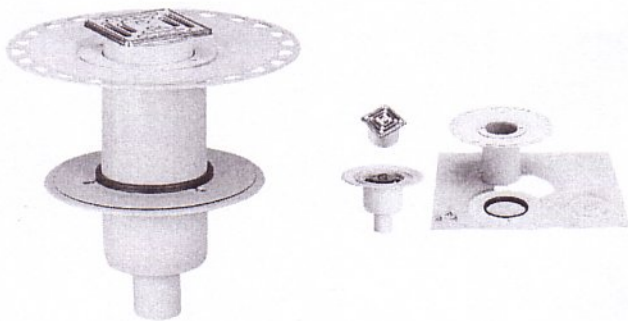

Dünnbett-Ablauf-Set

- Feste Verankerung im Estrich durch gelochten, Vlies-kaschierten Kunststoff-Flansch

- Vliesmatte
- Verlängerung aus ABS
- Seitenverstellbare Rahmenaufnahme
- Distanzring

DS 10-Set, waagrecht

DS 15-Set, waagrecht

DS 10-Set, senkrecht

DS 15-Set, senkrecht

Dünnbett-Ablauf-Set DS 10

Dünnbett-Ablauf-Set DS 15