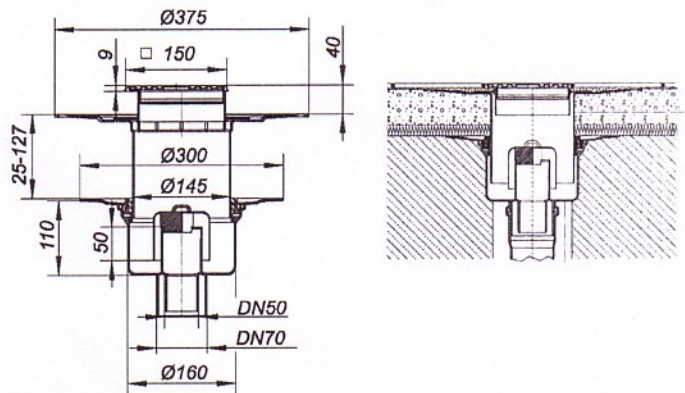

Dünnbett-Ablauf-Set

- Feste Verankerung im Estrich durch gelochten, Vlies-kaschierten Kunststoff-Flansch

- Vliesmatte
- Verlängerung aus ABS
- Seitenverstellbare Rahmenaufnahme
- Distanzring

DS 10-Set, waagrecht

DS 15-Set, waagrecht

DS 10-Set, senkrecht

DS 15-Set, senkrecht

Dünnbett-Ablauf-Set DS 10

Dünnbett-Ablauf-Set DS 15